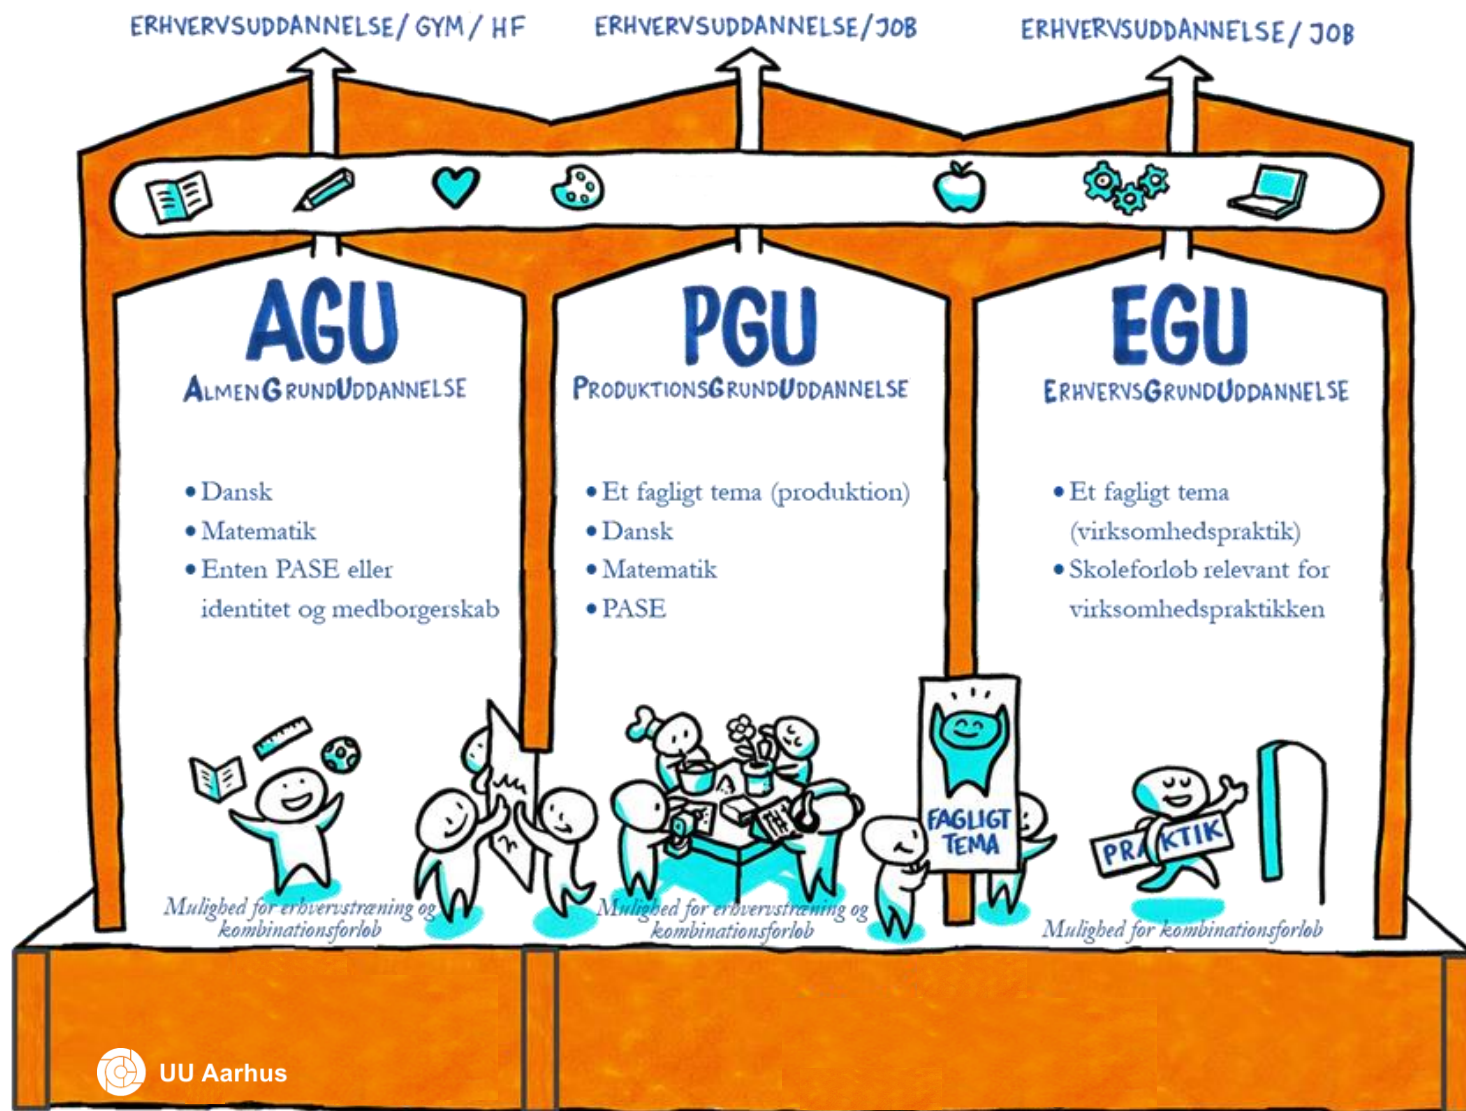

10. klasse
Efterskole

Obligatorisk

Dansk
Matematik
Engelsk
Brobygning
Uddannelsesplan
Obligatorisk selvalgt opgave (OSO)

Et fagligt løft

Afklaring af
uddannelsesvalg

Personlig og social
udvikling

Andet

Fysik/kemi
Tysk eller fransk
Tilbudsfag

Hjælp og vejledning til

Optagelse.dk

Optagelse.dk Hjælp og vejledning til ansøgningen

1 Gå til Optagelse.dk

Velkommen til Optagelse.dk
Her kan du søge om optagelse på ungdomsuddannelser, erhvervsuddannelser og videregående uddannelser.